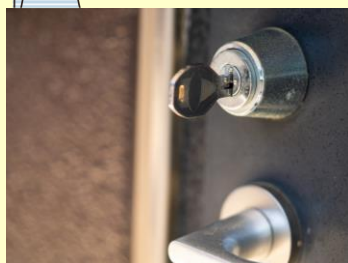

玄関ドアのお悩みは
ありませんか？

防犯面が心配

オートロックにできないけど
防犯性を上げたい

玄関ドアの動きが悪くて
開け閉めが大変

入居者にとって使い勝手が
良くなるようにしたい

見た目が古臭い

全体改装はできないけど
玄関ドアは新しくしたい

玄関ドアを刷新！入居者様も喜ぶ